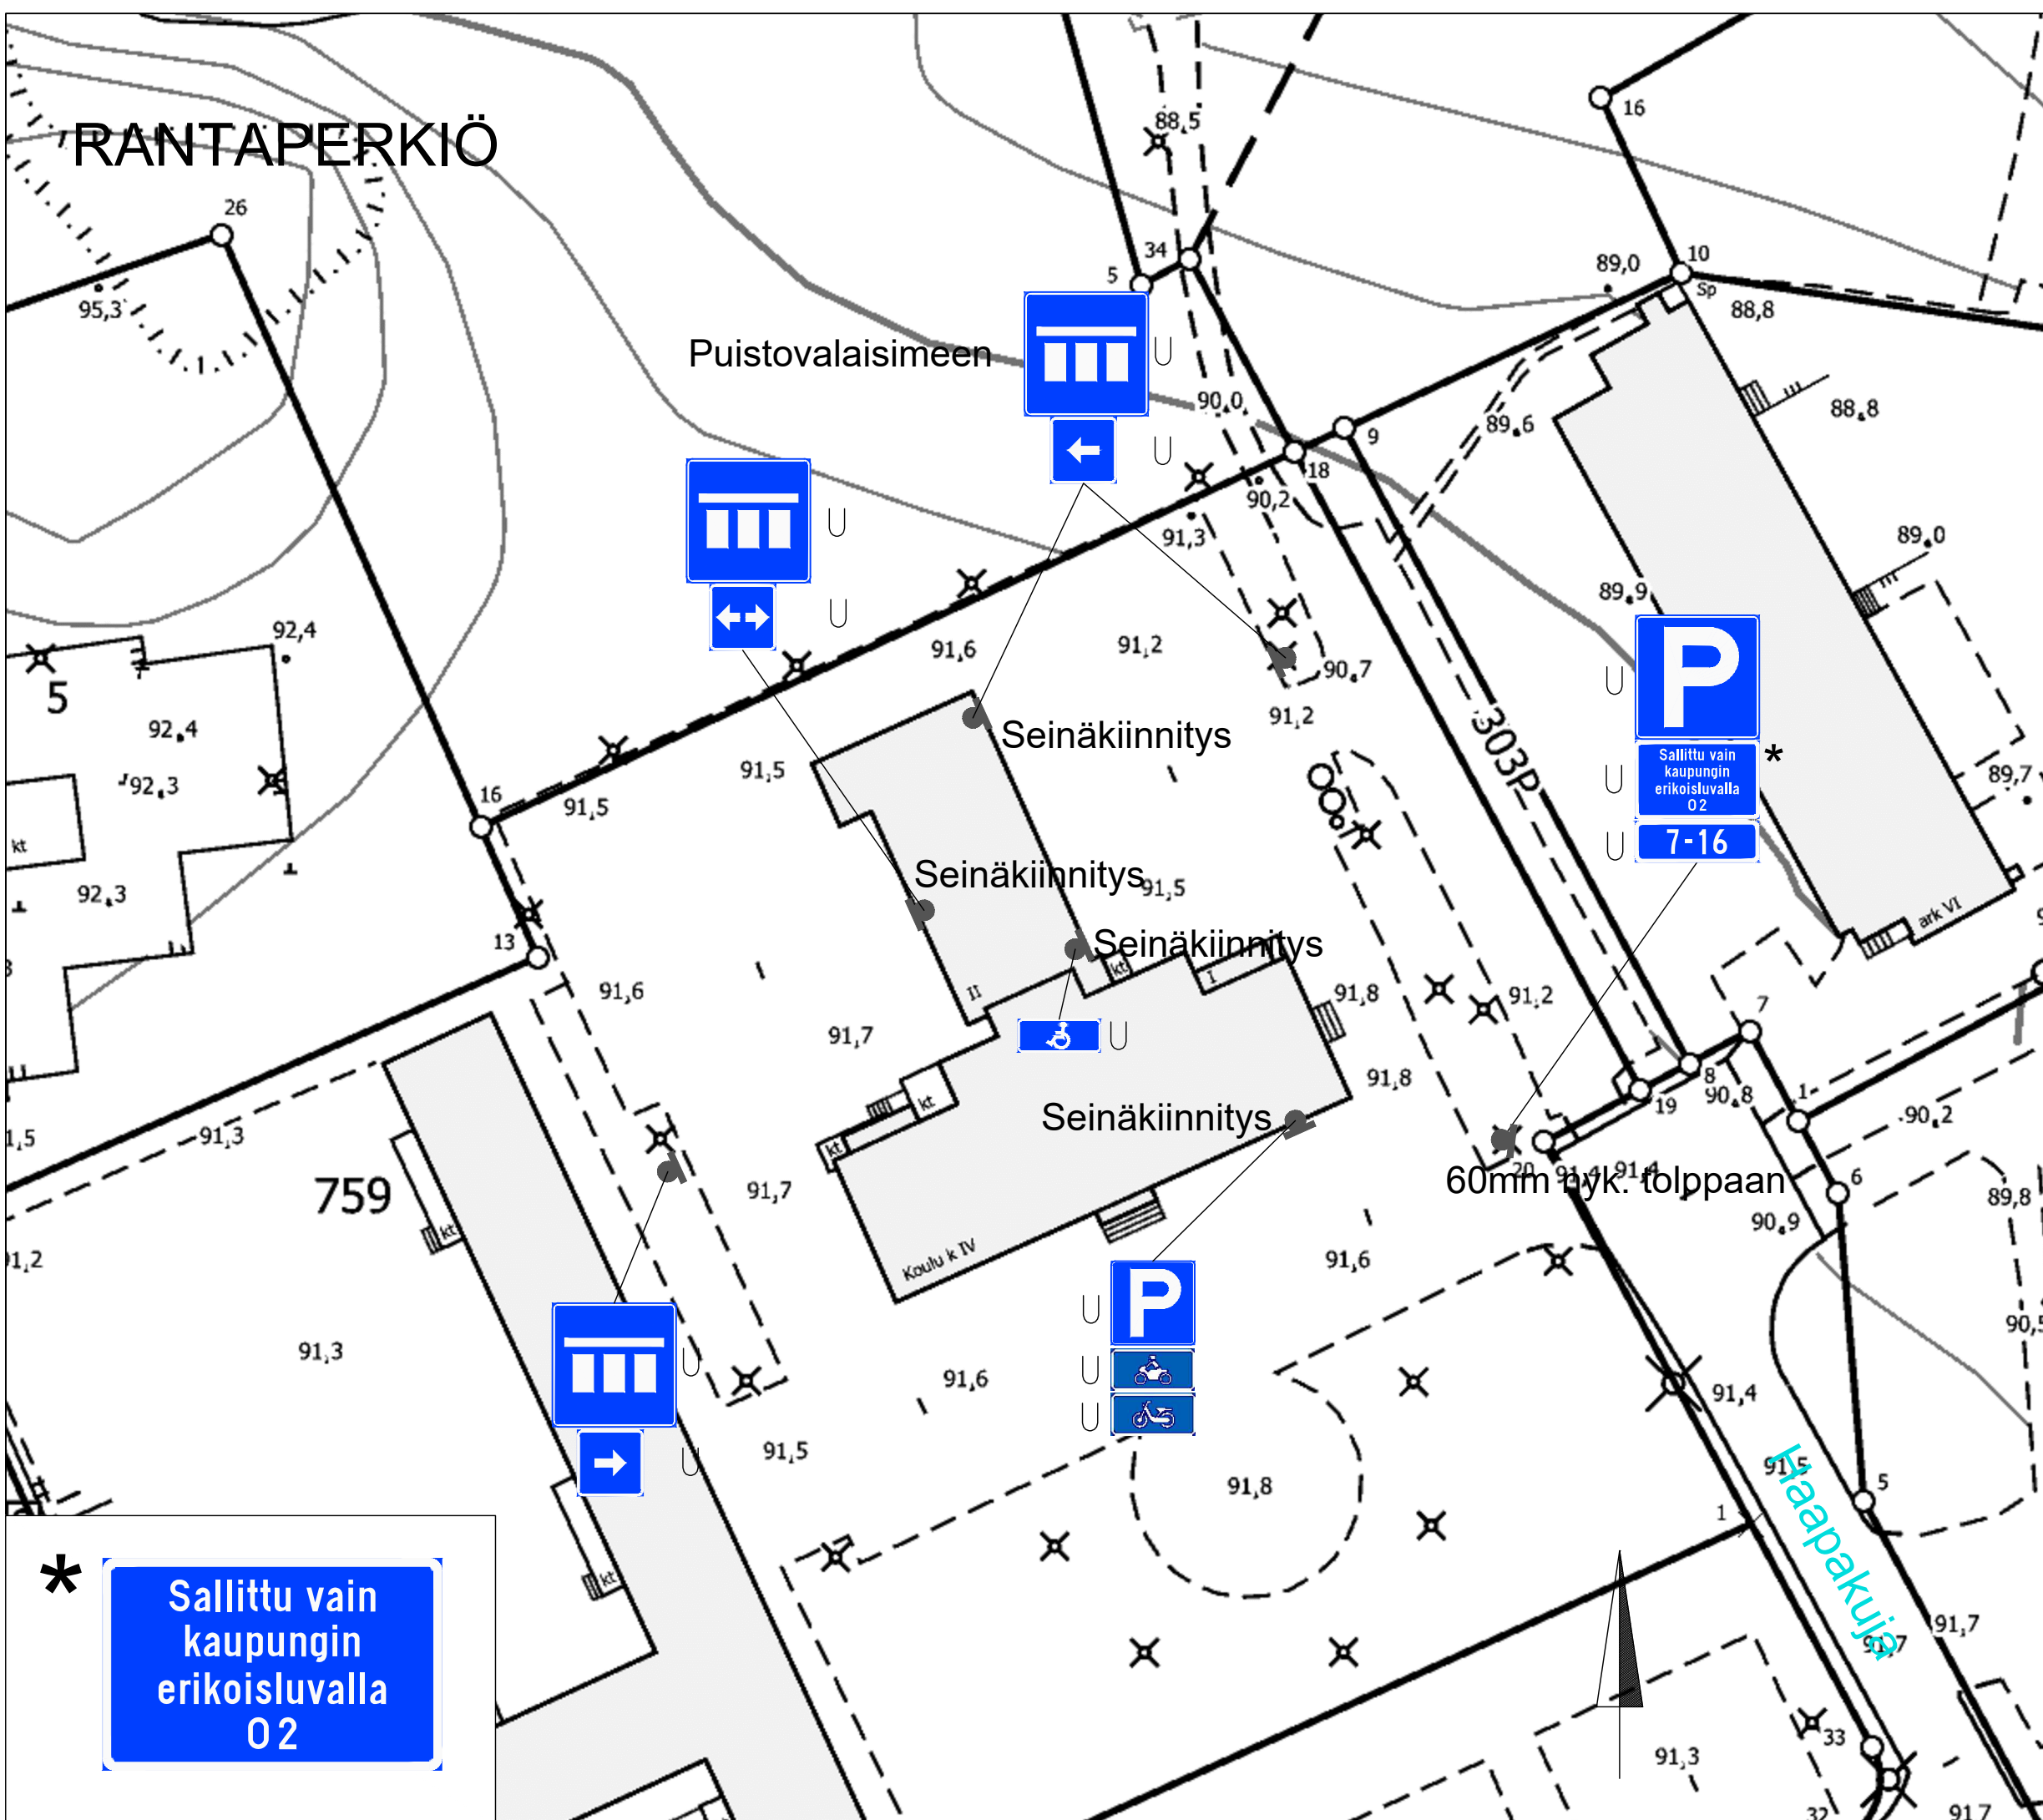

# RANTAPERKIÖ

## LIIKENTEENOHJAUS, MERKINTÖJEN SELITYS:

U UUSI LIKENNEMERKKI  
SJOITETAAN OSOITETTUUN PAKKAAN

**P**  
Sallittu vain kaupungin erikoisluvalla 02  
7-16

\* Sallittu vain kaupungin erikoisluvalla 02

Koulujen piha-alueiden pysäköintimuutokset  
Hatanpään lukio  
RANTAPERKIÖ  
Liikennemerkkisuunnitelma  
Piir.no: 1/21341/2  
8.2.2021 / LPu  
Liite suunnittelupäällikön päätökseen